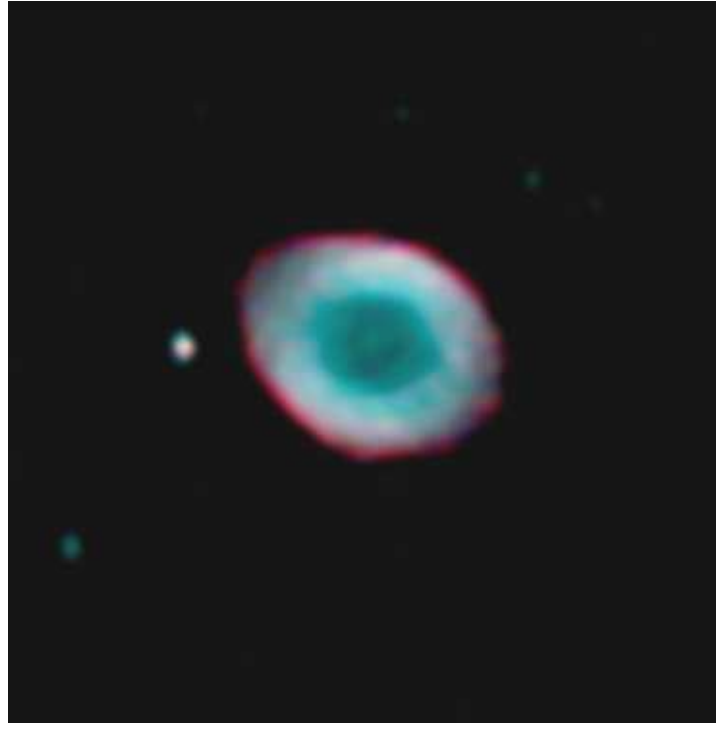

**StellaCam-EX**

M57\_042303\_0\_avg297autoregistx\_FFcorv2chr\_cln\_moi\_proc1

**Digital Rebel**

M57\_022804\_DIGREB\_avg8AA3manual\_proc3

**Composite Image – 30% Opacity SCEX over DIGREB**